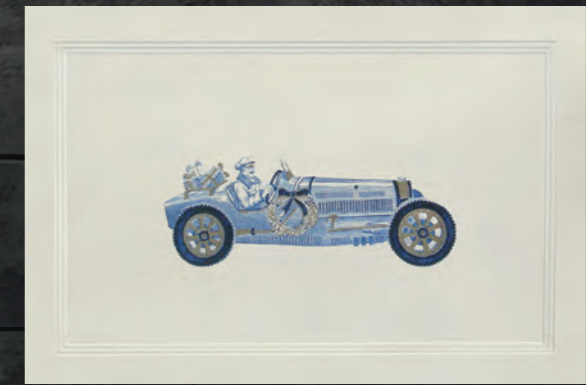

ref 2877 - 17x23/2 cm